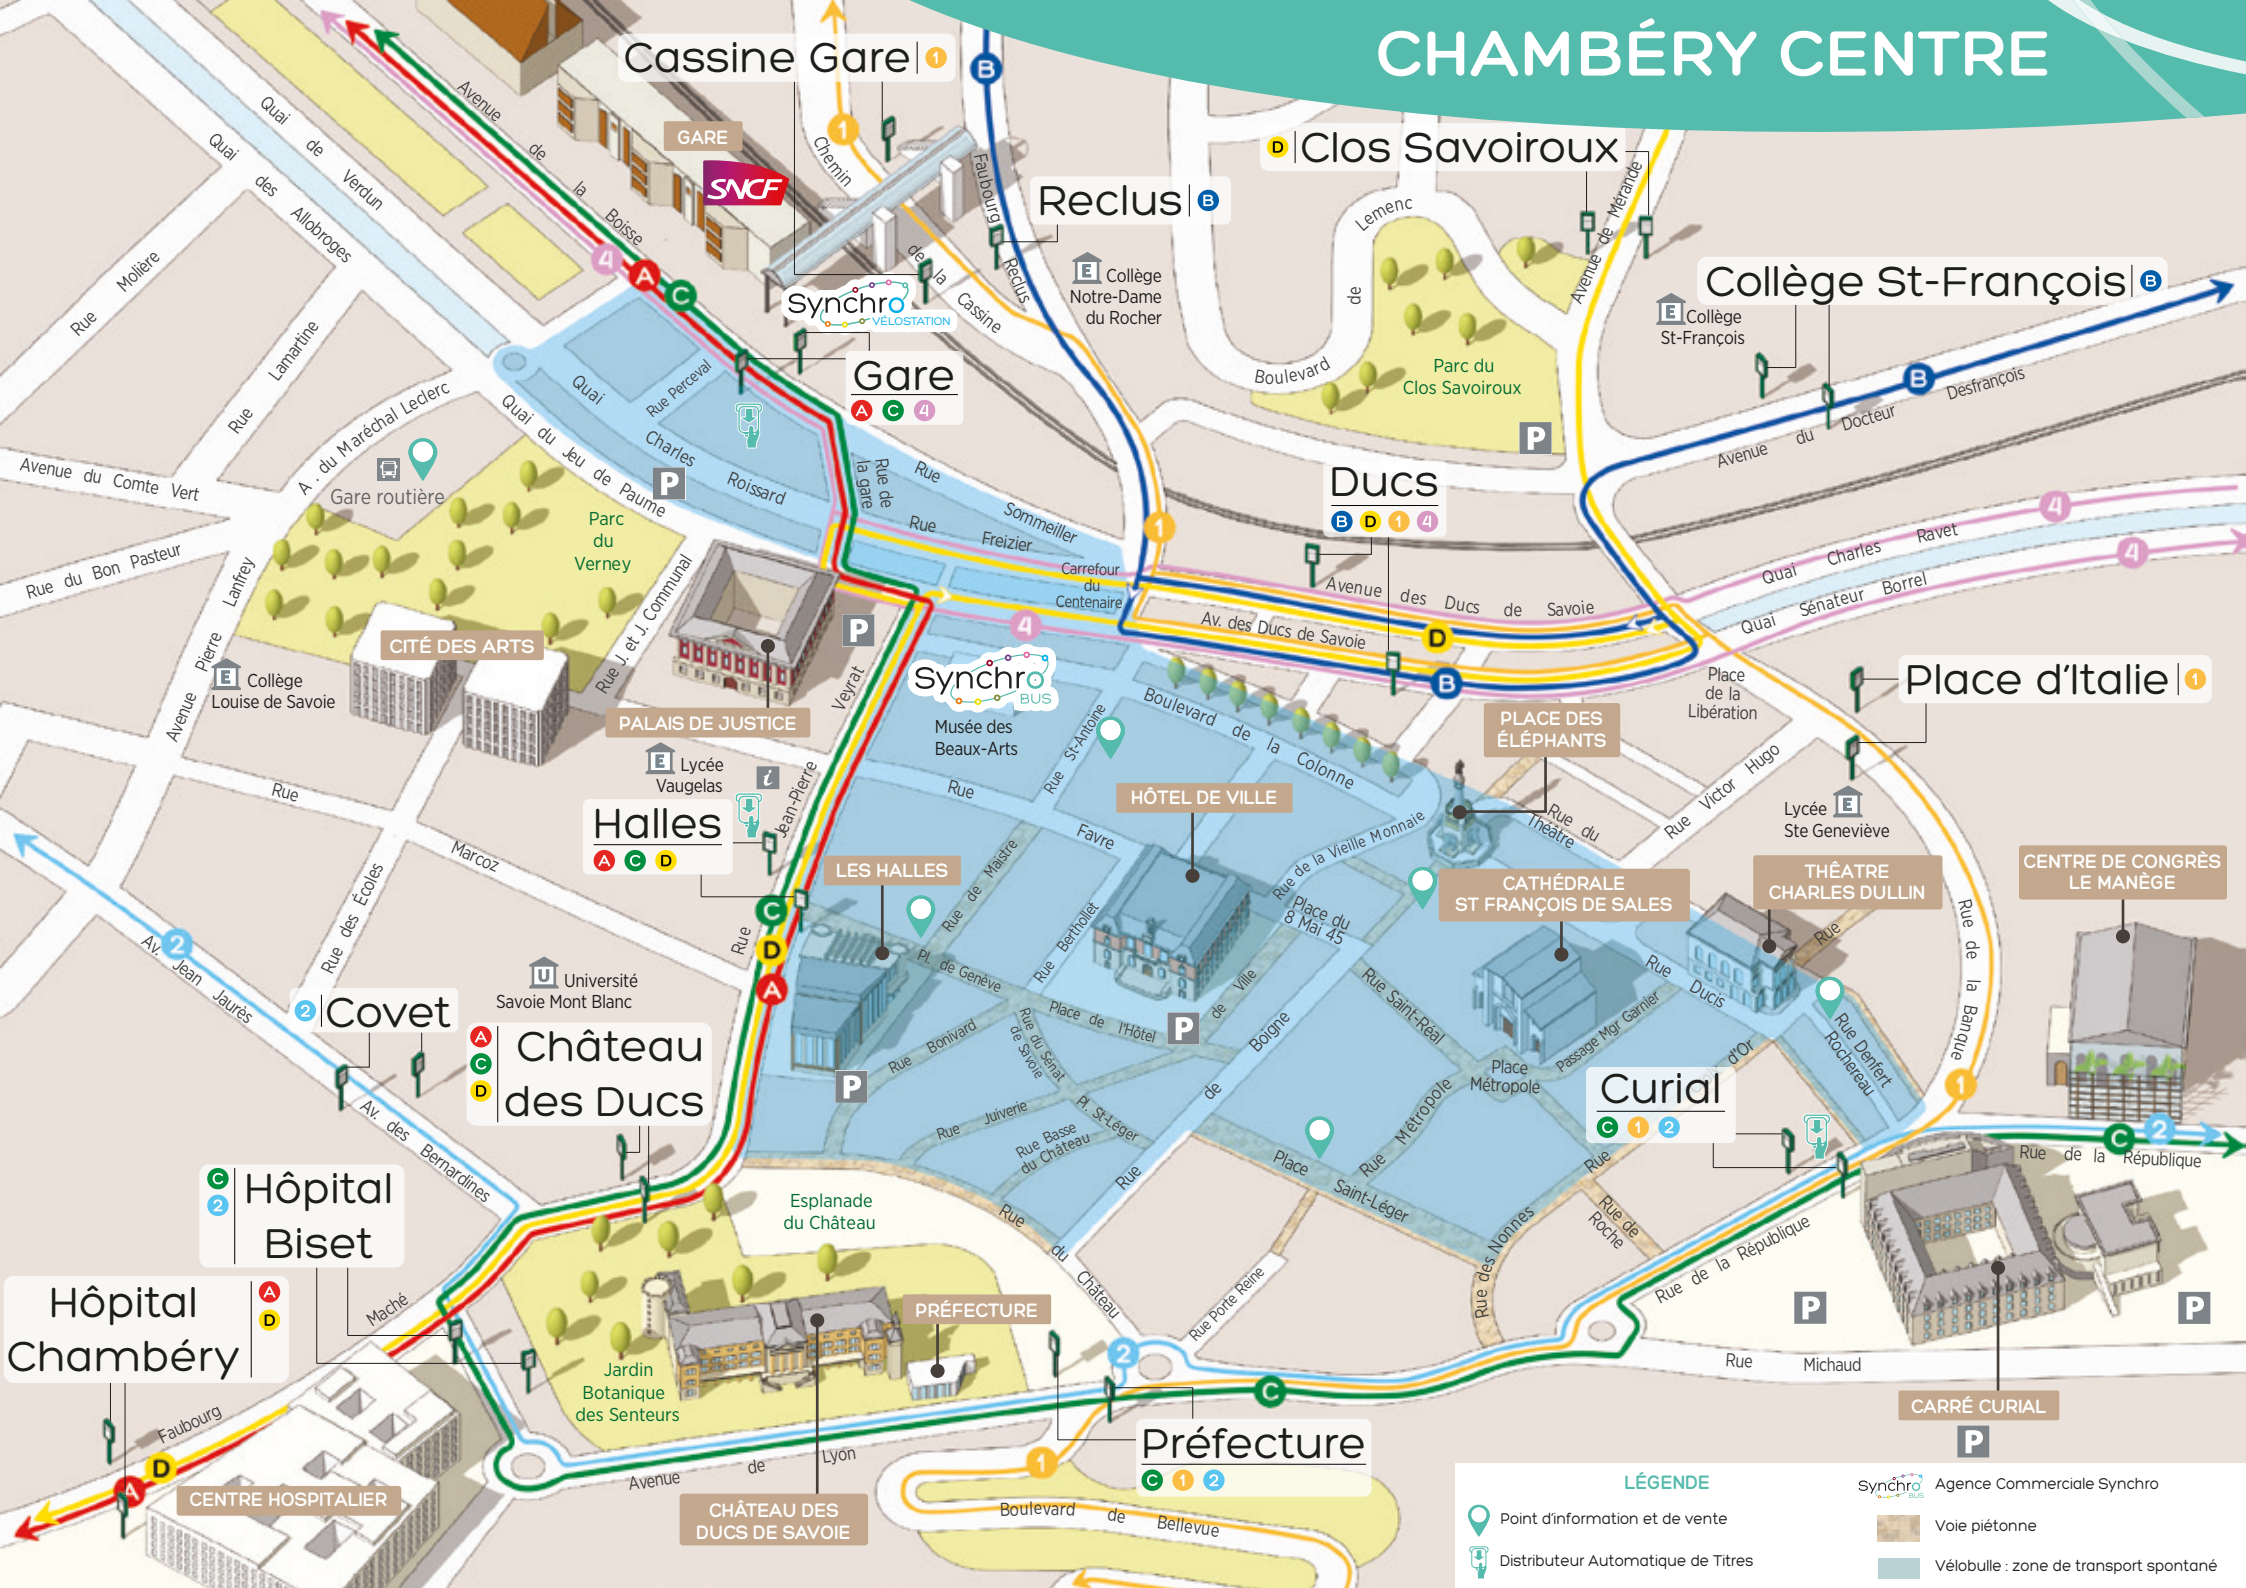

# CHAMBÉRY CENTRE

Cassine Gare | 1

Clos Savoiron | D

Reclus | B

Collège St-François | B

Gare | A C 4

Ducs | B D 1 4

CITÉ DES ARTS

PALAIS DE JUSTICE

Synchro BUS

Place d'Italie | 1

Halles | A C D

LES HALLES

HÔTEL DE VILLE

PLACE DES ÉLÉPHANTS

THÉÂTRE CHARLES DULLIN

CENTRE DE CONGRÈS LE MANÈGE

Covet | 2

Château des Ducs | A C D

Curial | C 1 2

Hôpital Biset | C 2

Hôpital Chambéry | A D

PRÉFECTURE

Préfecture | C 1 2

## LÉGENDE

- Point d'information et de vente
- Distributeur Automatique de Titres

- Synchro Agence Commerciale Synchro
- Voie piétonne
- Vélobulle : zone de transport spontanée